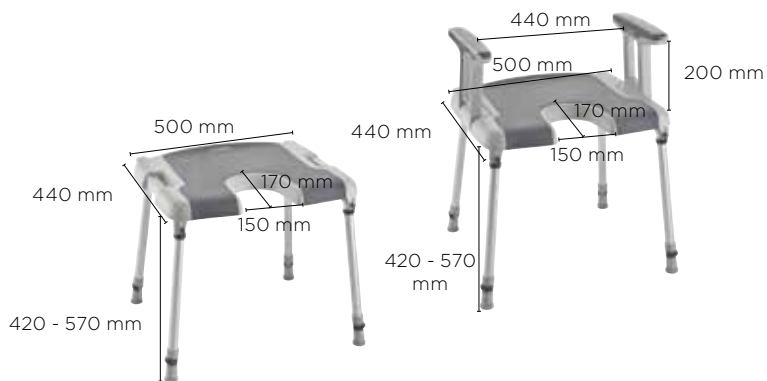

Invacare H291 Cadiz 1544791

- Chassis em alumínio : 100 % abti corrosão, 2.6 kg
- Regulável em altura sem ferramentas de 360 a 510 mm - 13 posições
- Assento ergonómico perfurado para facilitar o escoamento da água
- Estabilidade reforçada graças às 4 ponteiros de borracha ligeiramente inclinadas para se adaptarem da melhor forma a todo tipo de solos, mesmo irregulares.
- Peso máximo utilizador : 143 kg
- Fácil de limpar
- Profundidade total 415-460 mm

Aquatec Sorrento

Banco de duche anti corrosiva

- Assento extra confortável e tela de encosto flável e regulável em tensão
- Pernas reguláveis em altura
- Com ou sem apoios de braços
- Apoios de braços destacáveis para facilitar as transferências
- Disponível com ou sem recorte

1532660	Banco com apoios de braços e recorte íntimo
1532661	Banco sem apoios de braços e com recorte íntimo
1532729	Banco com apoios de braços e sem recorte íntimo
1532728	Banco sem apoios de braços e sem recorte íntimo

Invacare I-Fit 9780E

Ergonómico e prático, este banco de duche proporciona grandes possibilidades de regulação graças ao seu sistema de ajuste através de parafusos que permite obter uma altura de assento ao chão desde 370 até 550 mm.